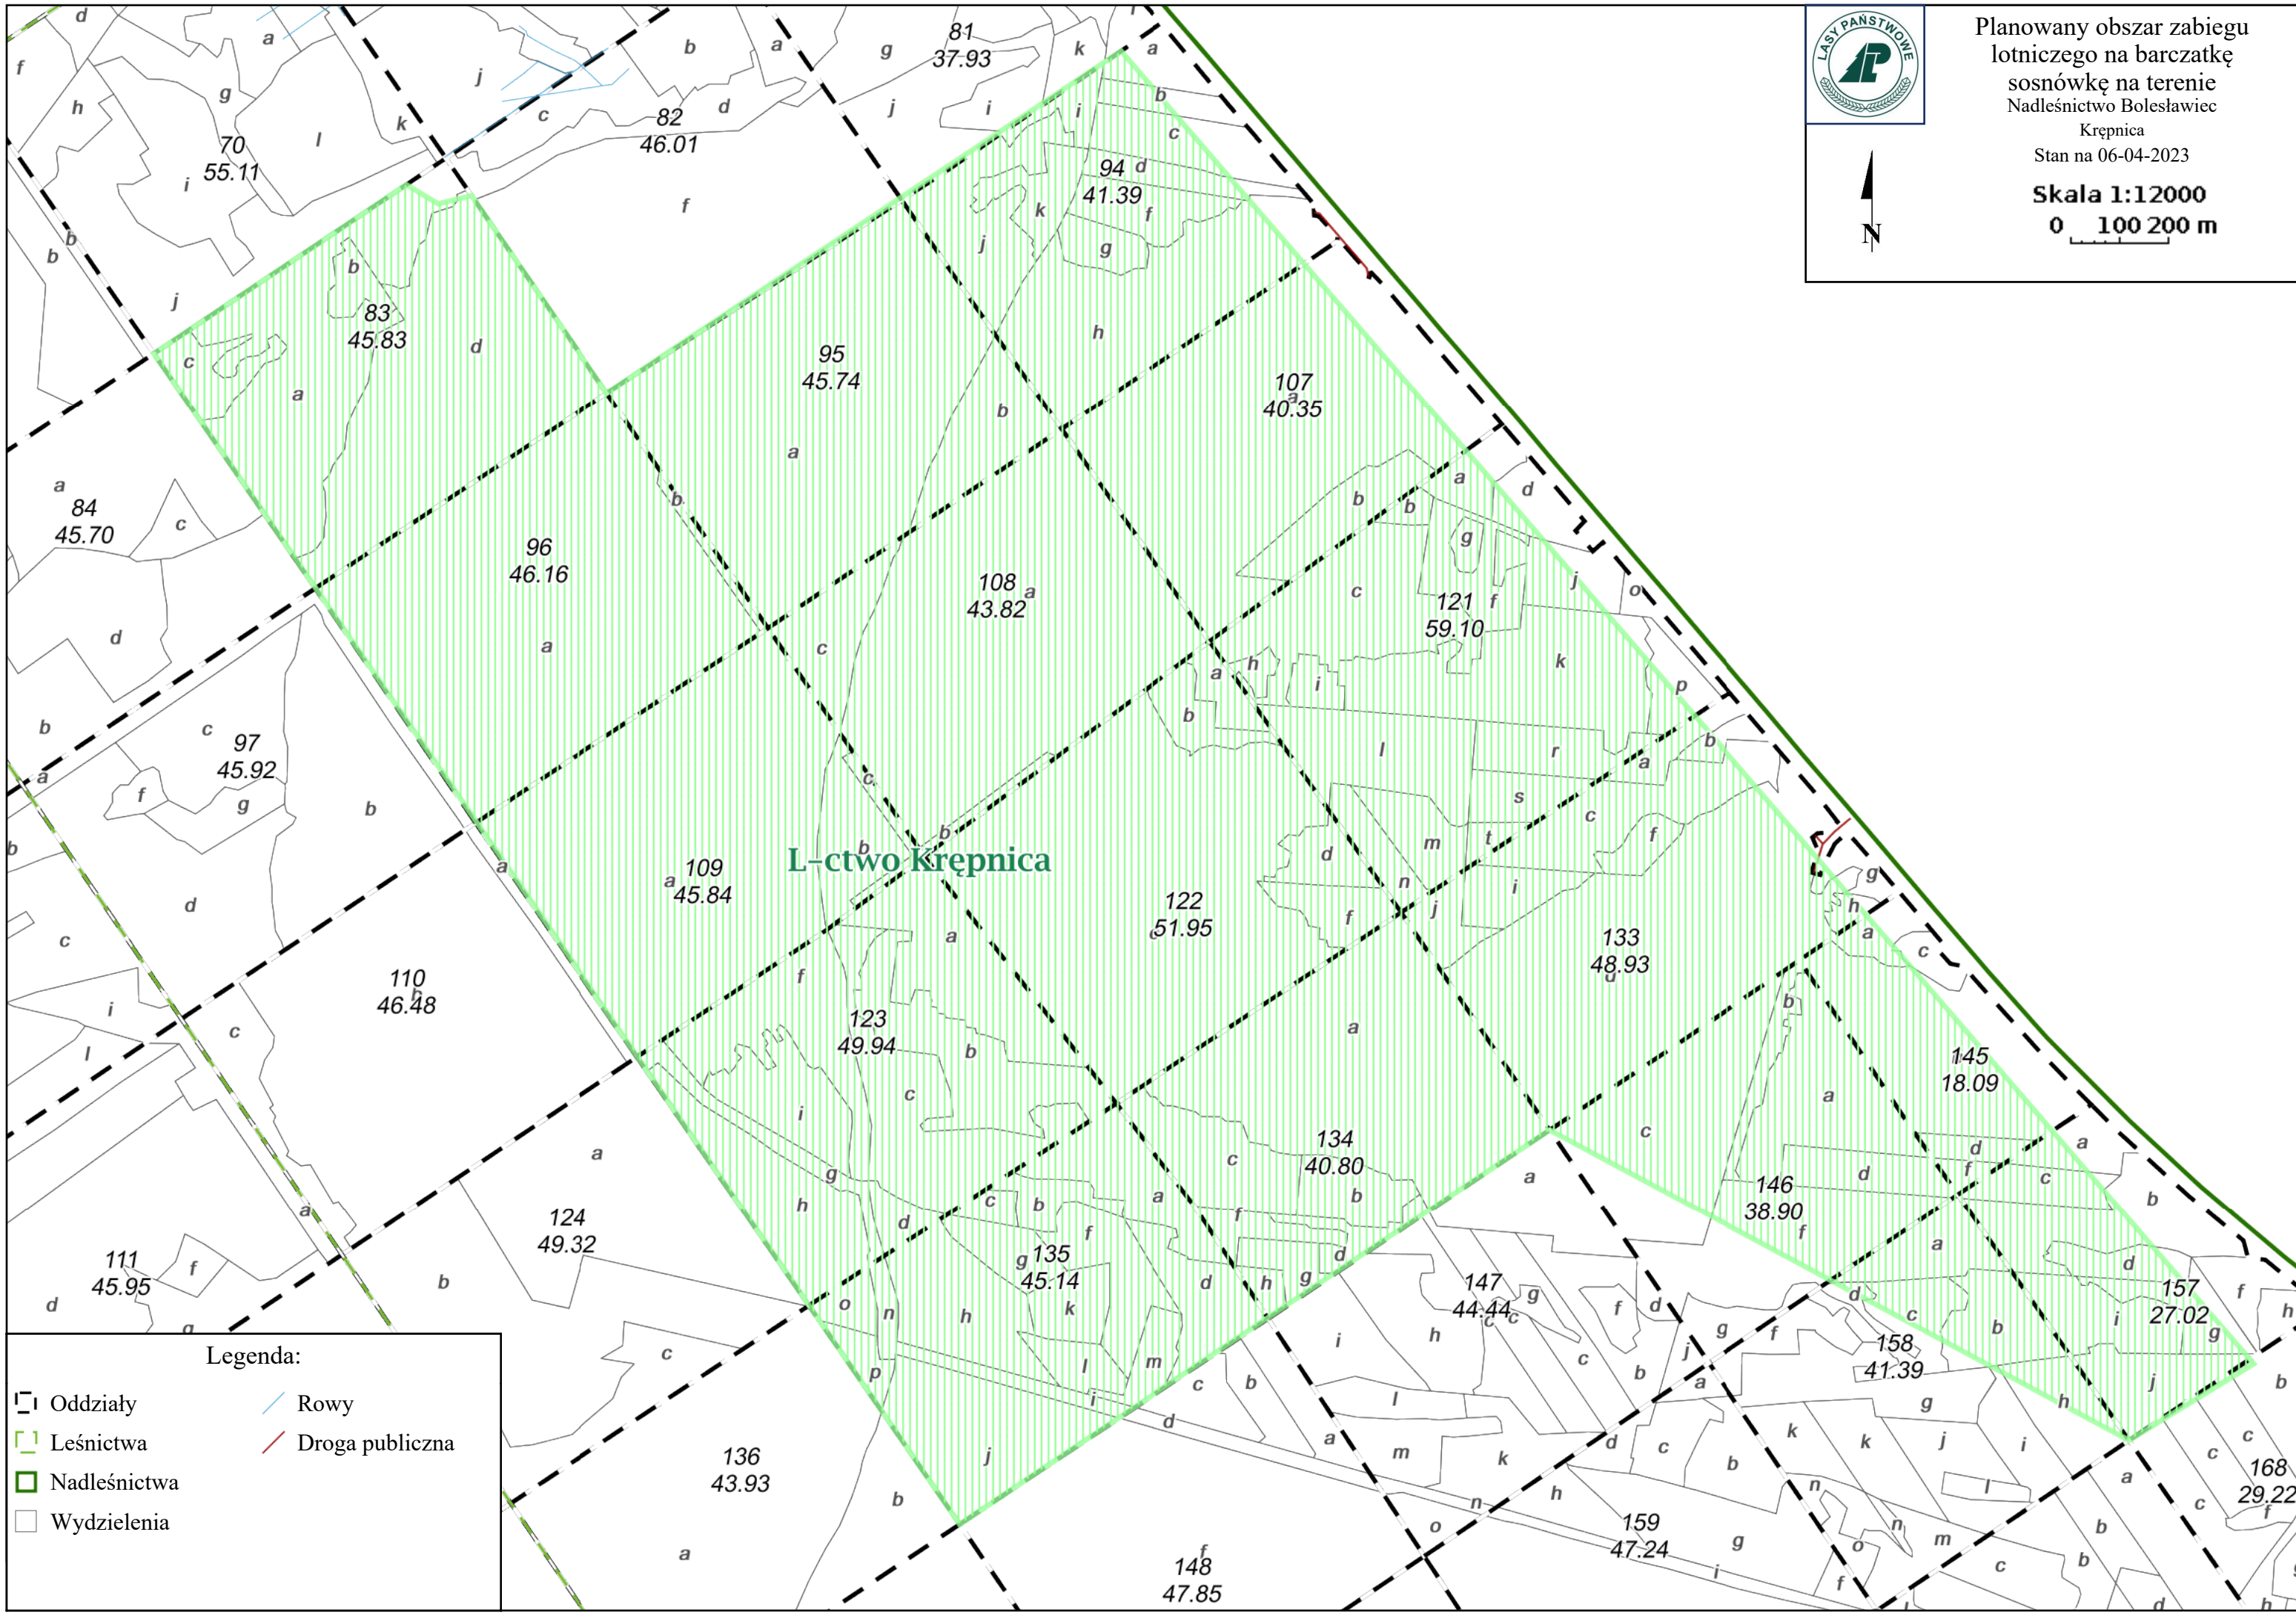

Planowany obszar zabiegu  
lotniczego na barczatkę  
sosnowkę na terenie  
Nadleśnictwo Bolesławiec

Krępnica

Stan na 06-04-2023

Skala 1:12000

0 100 200 m

Legenda:

- Oddziały
- Leśnictwa
- Nadleśnictwa
- Wydzielenia
- Rowy
- Droga publiczna