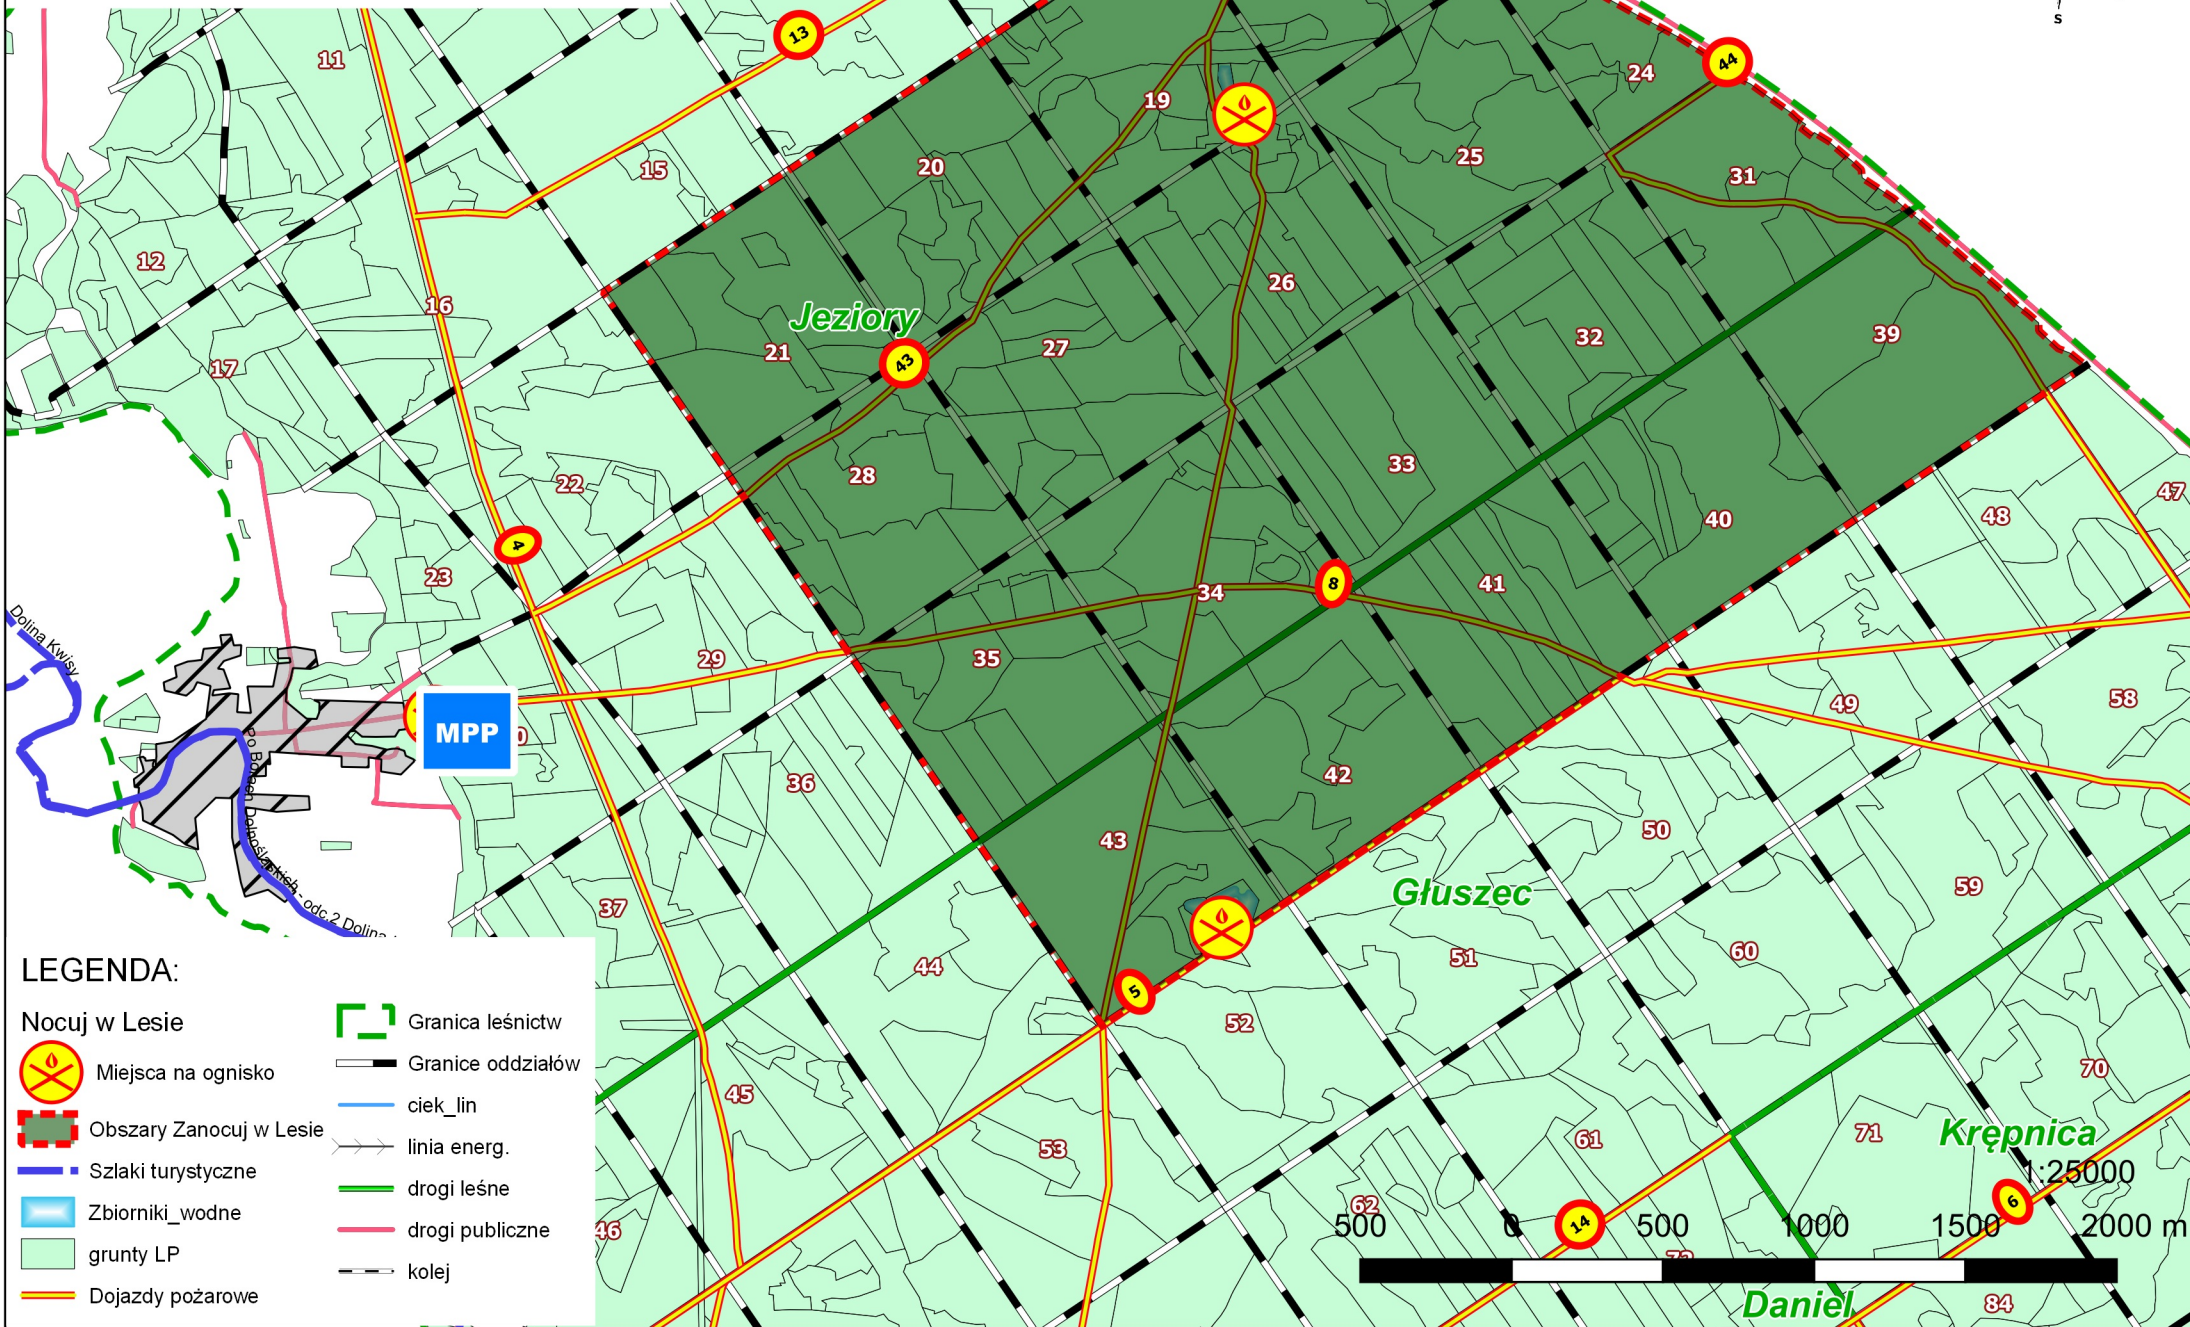

Obszar nr 1 programu  
"Zanocuj w Lesie"  
"Leśniczówki"

**LEGENDA:**

Miejsca na ognisko	Granica leśnictw
Obszary Zanocuj w Lesie	Granice oddziałów
Szlaki turystyczne	ciek_lin
Zbiorniki wodne	linia energ.
grunty LP	drogi leśne
Dojazdy pożarowe	drogi publiczne
	kolej