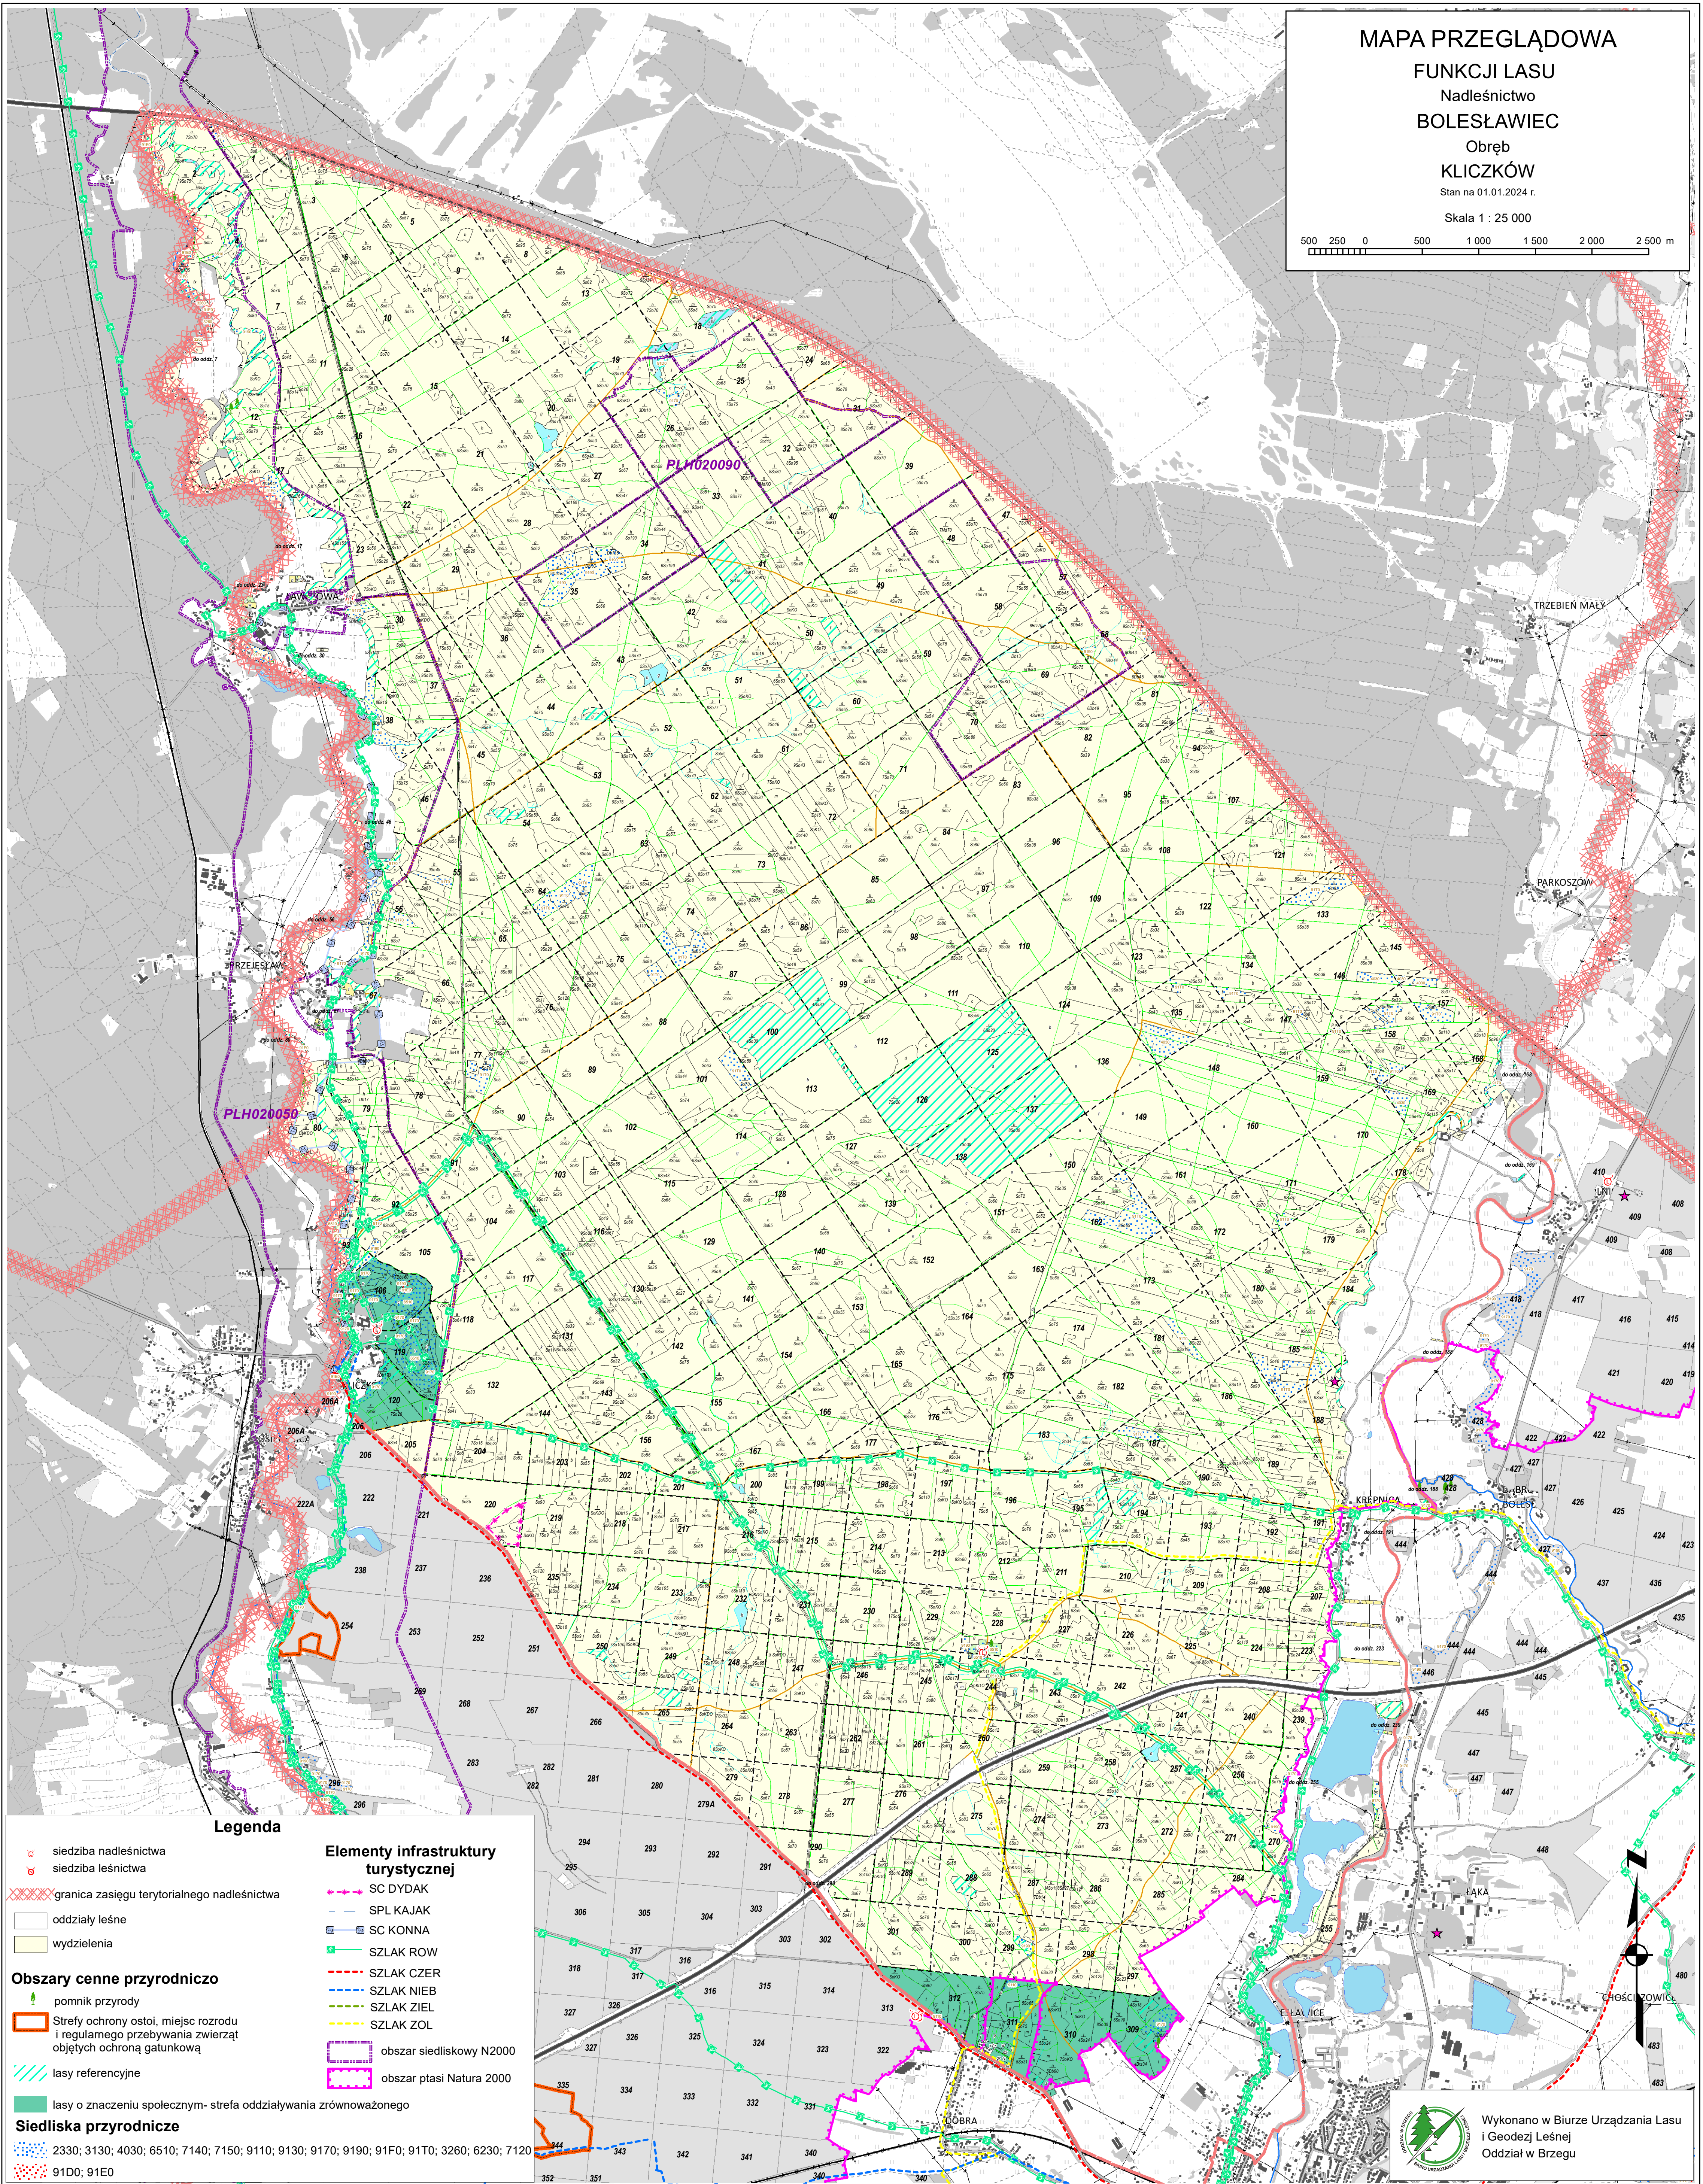

MAPA PRZEGLĄDOWA

FUNKCJI LASU

Nadleśnictwo

BOLESŁAWIEC

Obręb

KLICZKÓW

Stan na 01.01.2024 r.

Skala 1 : 25 000

Legenda

- siedziba nadleśnictwa
 - siedziba leśnictwa
 - granica zasięgu terytorialnego nadleśnictwa
 - oddziały leśne
 - wydziałenia
 - Obszary cenne przyrodniczo**
 - pomnik przyrody
 - Strefy ochrony ostoi, miejsc rozrodu i regularnego przebywania zwierząt objętych ochroną gatunkową
 - las referencyjne
 - las o znaczeniu społecznym- strefa oddziaływania zrównoważonego
 - Siedliska przyrodnicze**
 - 2330; 3130; 4030; 6510; 7140; 7150; 9110; 9130; 9170; 9190; 91F0; 91T0; 3260; 6230; 7120
 - 91D0; 91E0
- ### Elementy infrastruktury turystycznej
- SC DYDAK
 - SPL KAJAK
 - SC KONNA
 - SZLAK ROW
 - SZLAK CZER
 - SZLAK NIEB
 - SZLAK ZIEL
 - SZLAK ZOL
 - obszar siedliskowy N2000
 - obszar ptasi Natura 2000